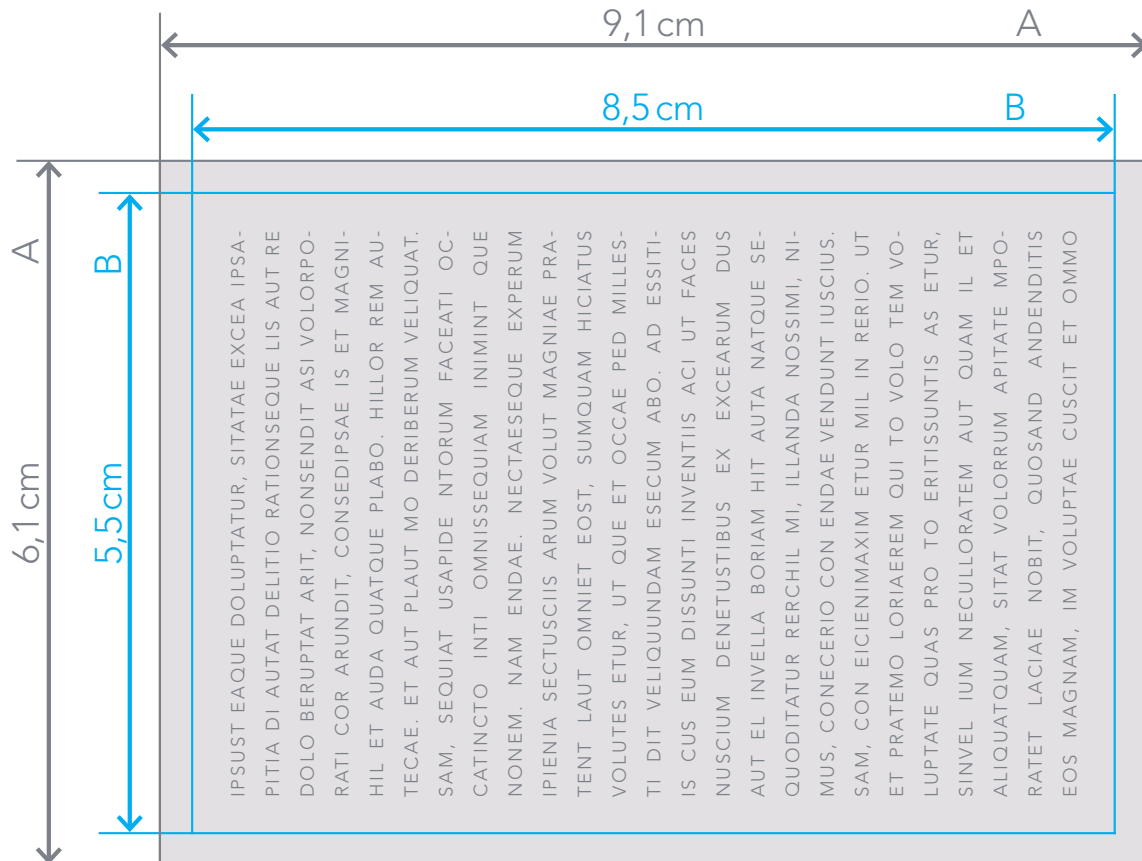

Visitenkarte

8,5 x 5,5 cm

EGLOFF
DRUCK

Zeichnungen sind nicht masstabgetreu

A = Datenformat

B = Endformat

3mm Beschnittzugabe (x)

4mm Sicherheitsabstand (z)