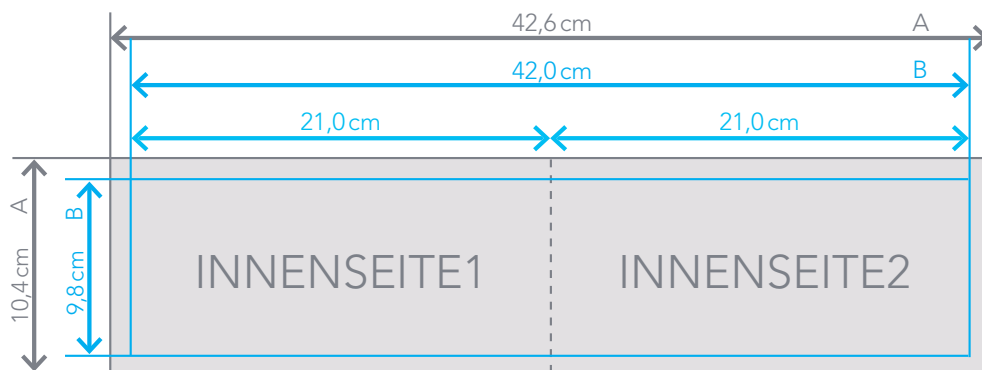

# Spezial Klappkarte

geschlossenes Endformat: 21,0 x 9,8 cm

EGLOFF  
DRUCK

Zeichnungen sind nicht masstabgetreu

A = Datenformat

B = Endformat

3mm Beschnittzugabe (x)

4mm Sicherheitsabstand (z)