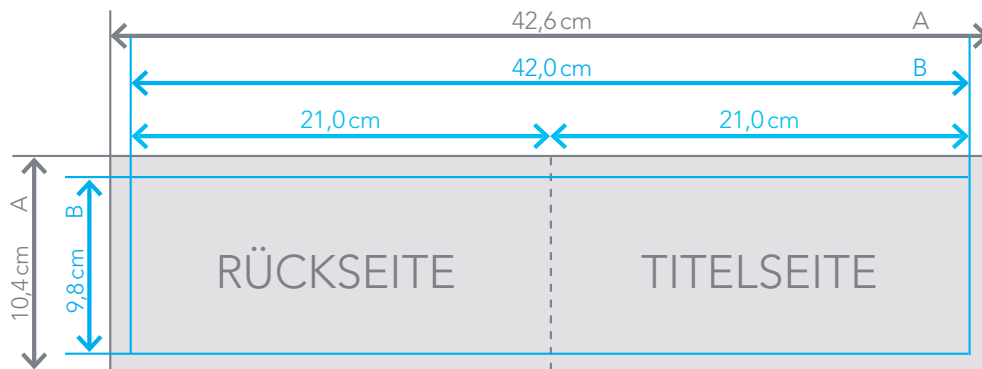

# Spezial Klappkarte

geschlossenes Endformat: 21,0 x 9,8 cm

EGLOFF  
DRUCK

Zeichnungen sind nicht masstabgetreu

A = Datenformat

B = Endformat

3mm Beschnittzugabe (x)

4mm Sicherheitsabstand (z)