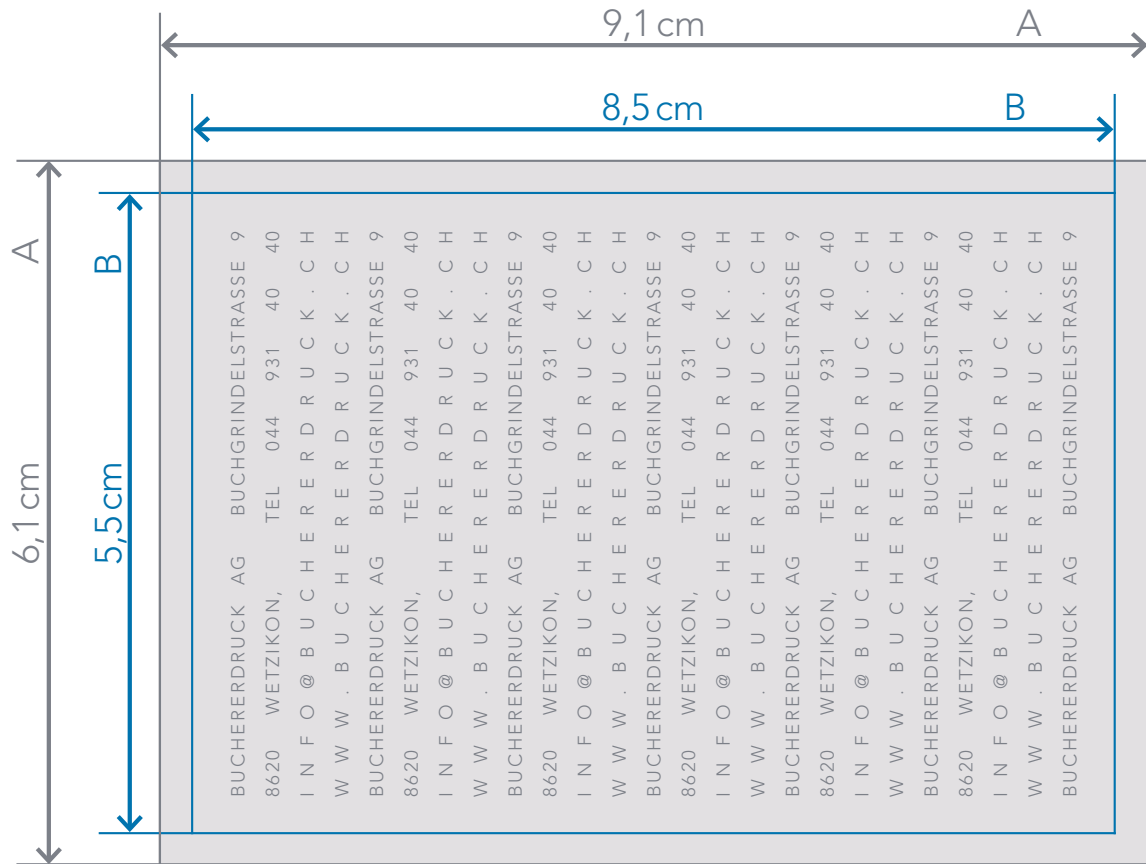

Visitenkarte

8,5 x 5,5 cm

Zeichnungen sind nicht masstabgetreu

A = Datenformat

B = Endformat

3mm Beschnittzugabe (x)

4mm Sicherheitsabstand (z)