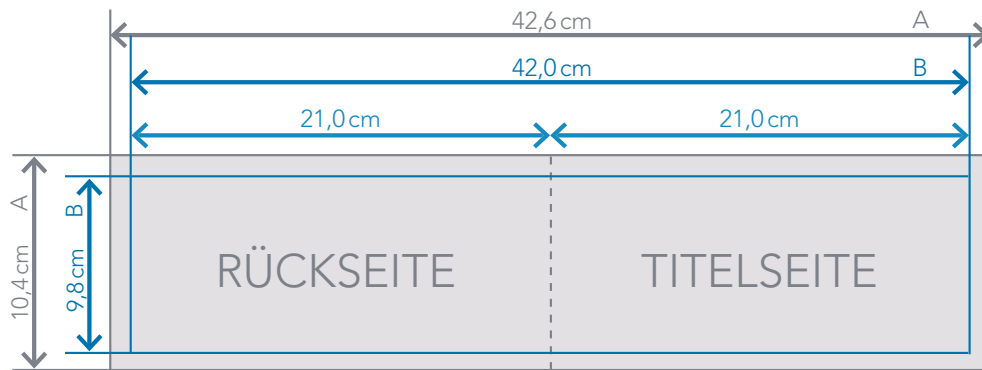

# Spezial Klappkarte

geschlossenes Endformat: 21,0 x 9,8 cm

Zeichnungen sind nicht masstabgetreu

A = Datenformat

B = Endformat

3mm Beschnittzugabe (x)

4mm Sicherheitsabstand (z)