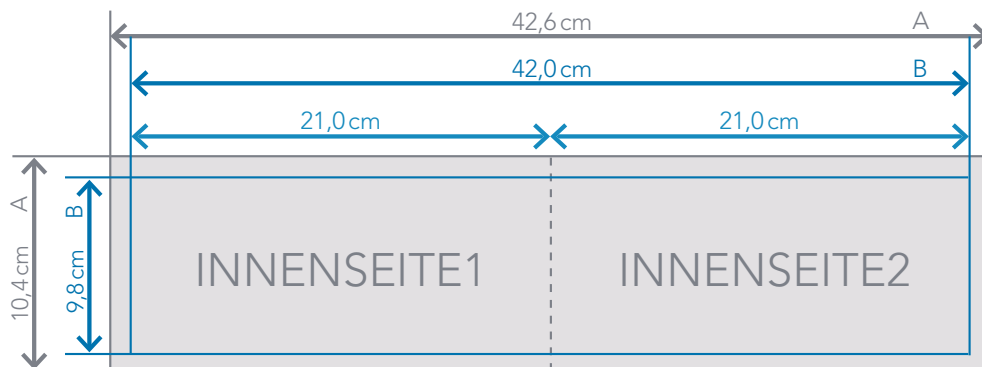

# Spezial Klappkarte

geschlossenes Endformat: 21,0 x 9,8 cm

Zeichnungen sind nicht masstabgetreu

A = Datenformat

B = Endformat

3mm Beschnittzugabe (x)

4mm Sicherheitsabstand (z)