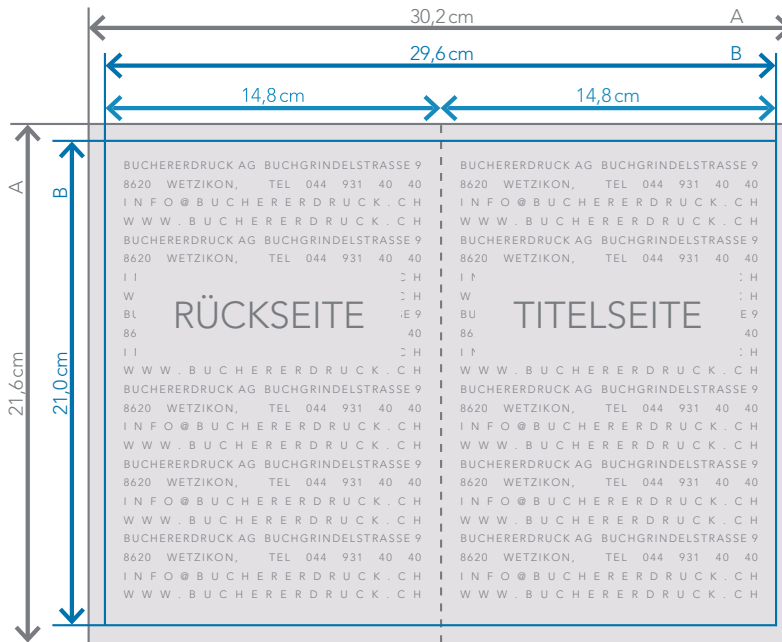

Falzflyer

DIN A4 (geschlossenes Endformat)
= DIN A3 1x gefalzt

buchererdruck

Zeichnungen sind nicht masstabgetreu

A = Datenformat
B = Endformat

3mm Beschnittzugabe (x)
4mm Sicherheitsabstand (z)

Falzflyer

DIN A5 (geschlossenes Endformat)
= DIN A4 1x gefalzt

buchererdruck

Zeichnungen sind nicht masstabgetreu

A = Datenformat
B = Endformat

3mm Beschnittzugabe (x)
4mm Sicherheitsabstand (z)

Falzflyer

DIN A6 (geschlossenes Endformat)
= DIN A5 1x gefalzt

buchererdruck

Zeichnungen sind nicht masstabgetreu

A = Datenformat
B = Endformat

3mm Beschnittzugabe (x)
4mm Sicherheitsabstand (z)

Falzflyer Zickzackfalz

DIN A4 (geschlossenes Endformat)

buchererdruck

Zeichnungen sind nicht masstabgetreu

A = Datenformat

B = Endformat

3mm Beschnittzugabe (x)

4mm Sicherheitsabstand (z)

Falzflyer Zickzackfalz

DIN A5 (geschlossenes Endformat)

buchererdruck

Zeichnungen sind nicht masstabgetreu