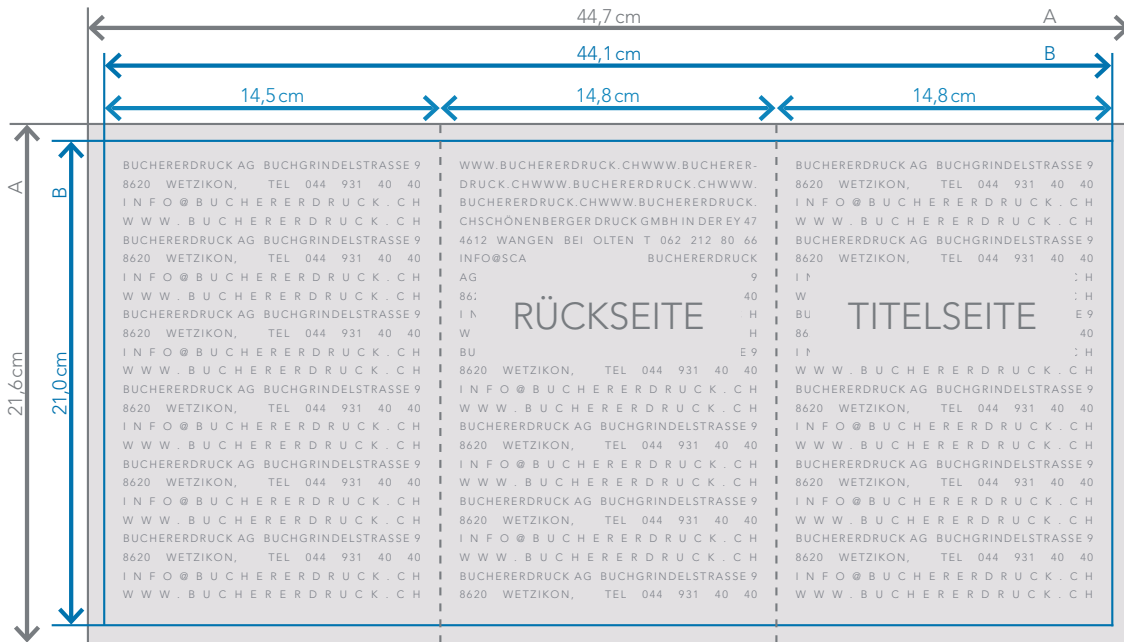

A = Datenformat

B = Endformat

3mm Beschnittzugabe (x)

4mm Sicherheitsabstand (z)

Falzflyer Zickzackfalz

DIN A5 (geschlossenes Endformat)

buchererdruck

Zeichnungen sind nicht masstabgetreu

A = Datenformat

B = Endformat

3mm Beschnittzugabe (x)

4mm Sicherheitsabstand (z)

Falzflyer Zickzackfalz

DIN A6 (geschlossenes Endformat)

buchererdruck

Zeichnungen sind nicht masstabgetreu

A = Datenformat

B = Endformat

3mm Beschnittzugabe (x)

4mm Sicherheitsabstand (z)

Zeichnungen sind nicht masstabgetreu

A = Datenformat

B = Endformat

3mm Beschnittzugabe (x)

4mm Sicherheitsabstand (z)

Zeichnungen sind nicht masstabgetreu

A = Datenformat
B = Endformat

3mm Beschnittzugabe (x)
4mm Sicherheitsabstand (z)

Zeichnungen sind nicht masstabgetreu

A = Datenformat

B = Endformat