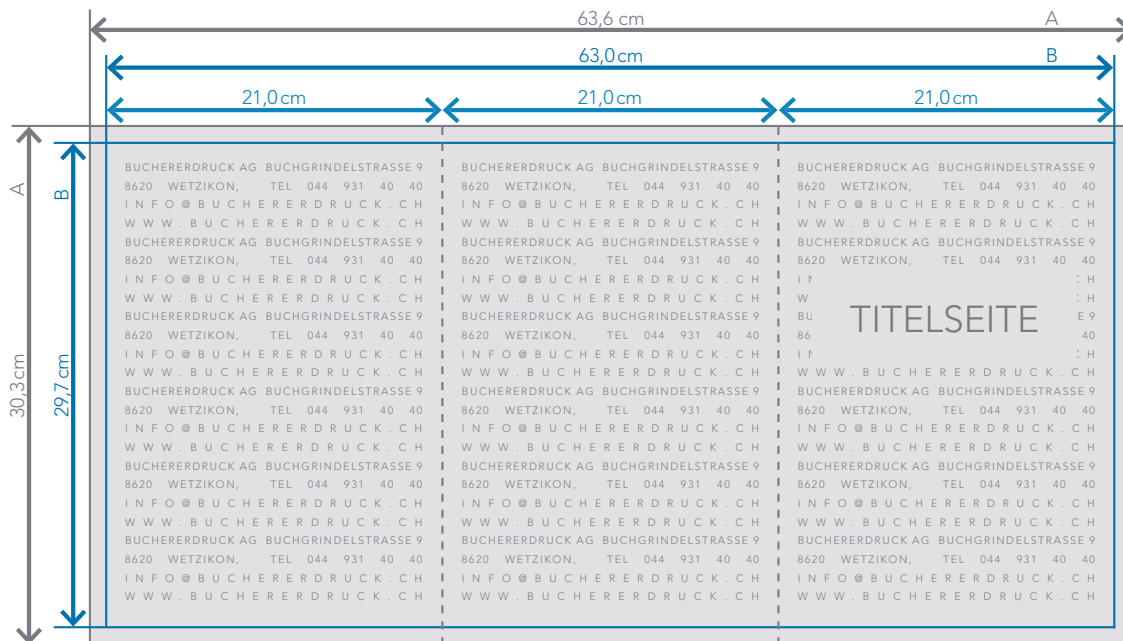

Zeichnungen sind nicht masstabgetreu

A = Datenformat
B = Endformat

3mm Beschnittzugabe (x)
4mm Sicherheitsabstand (z)

Falzflyer Zickzackfalz

DIN A4 (geschlossenes Endformat)

buchererdruck

Zeichnungen sind nicht masstabgetreu

A = Datenformat

B = Endformat

3mm Beschnittzugabe (x)

4mm Sicherheitsabstand (z)

Falzflyer Zickzackfalz

DIN A5 (geschlossenes Endformat)

buchererdruck

Zeichnungen sind nicht masstabgetreu

A = Datenformat

B = Endformat

3mm Beschnittzugabe (x)

4mm Sicherheitsabstand (z)

Zeichnungen sind nicht masstabgetreu

A = Datenformat

B = Endformat

3mm Beschnittzugabe (x)

4mm Sicherheitsabstand (z)

Zeichnungen sind nicht masstabgetreu

A = Datenformat
B = Endformat

3mm Beschnittzugabe (x)
4mm Sicherheitsabstand (z)

Zeichnungen sind nicht masstabgetreu

A = Datenformat

B = Endformat