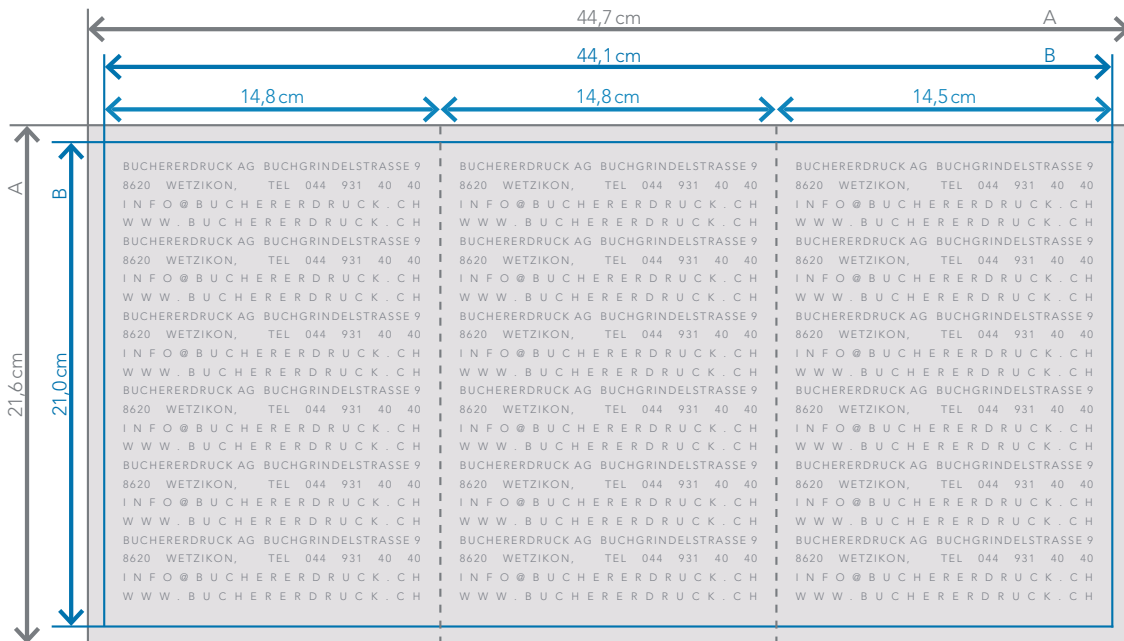

A = Datenformat

B = Endformat

3mm Beschnittzugabe (x)

4mm Sicherheitsabstand (z)

Falzflyer Zickzackfalz

DIN A6 (geschlossenes Endformat)

buchererdruck

Zeichnungen sind nicht masstabgetreu

A = Datenformat

B = Endformat

3mm Beschnittzugabe (x)

4mm Sicherheitsabstand (z)

Zeichnungen sind nicht masstabgetreu

A = Datenformat

B = Endformat

3mm Beschnittzugabe (x)

4mm Sicherheitsabstand (z)

Zeichnungen sind nicht masstabgetreu

A = Datenformat
B = Endformat

3mm Beschnittzugabe (x)
4mm Sicherheitsabstand (z)

Zeichnungen sind nicht masstabgetreu

A = Datenformat

B = Endformat

3mm Beschnittzugabe (x)

4mm Sicherheitsabstand (z)