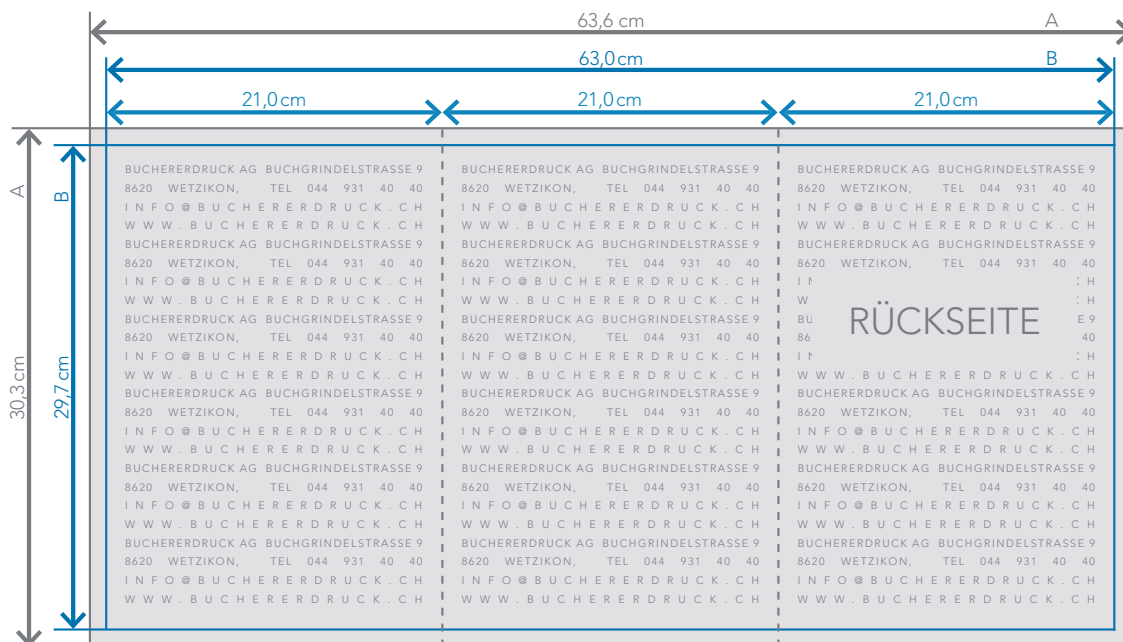

Zeichnungen sind nicht masstabgetreu

A = Datenformat
B = Endformat

3mm Beschnittzugabe (x)
4mm Sicherheitsabstand (z)

Falzflyer Zickzackfalz

DIN A4 (geschlossenes Endformat)

buchererdruck

Zeichnungen sind nicht masstabgetreu

A = Datenformat

B = Endformat

3mm Beschnittzugabe (x)

4mm Sicherheitsabstand (z)

Falzflyer Zickzackfalz

DIN A5 (geschlossenes Endformat)

buchererdruck

Zeichnungen sind nicht masstabgetreu

A = Datenformat

B = Endformat

3mm Beschnittzugabe (x)

4mm Sicherheitsabstand (z)

Zeichnungen sind nicht masstabgetreu

A = Datenformat

B = Endformat

3mm Beschnittzugabe (x)

4mm Sicherheitsabstand (z)

Zeichnungen sind nicht masstabgetreu

A = Datenformat
B = Endformat

3mm Beschnittzugabe (x)
4mm Sicherheitsabstand (z)

Zeichnungen sind nicht masstabgetreu

A = Datenformat

B = Endformat