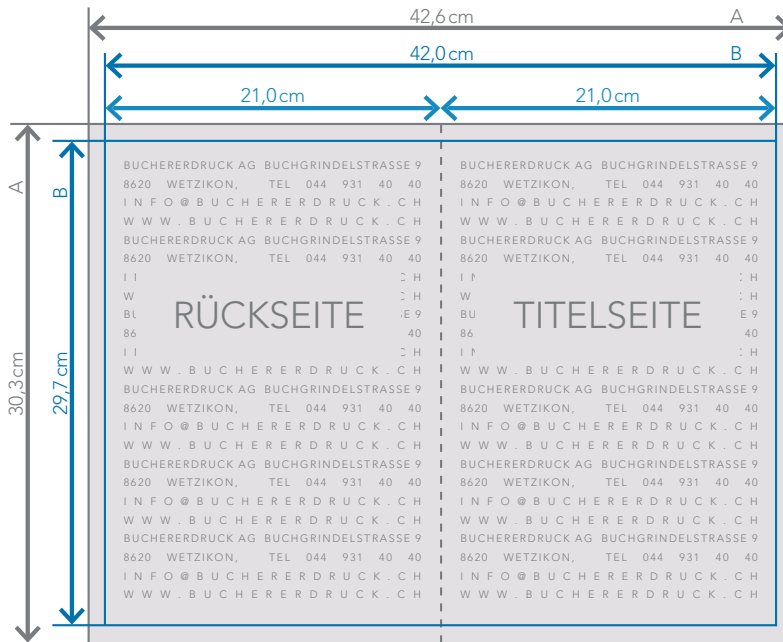

Falzflyer

DIN A4 (geschlossenes Endformat)
= DIN A3 1x gefalzt

buchererdruck

Zeichnungen sind nicht masstabgetreu

A = Datenformat
B = Endformat

3mm Beschnittzugabe (x)
4mm Sicherheitsabstand (z)

Falzflyer

DIN A5 (geschlossenes Endformat)
= DIN A4 1x gefalzt

buchererdruck

Zeichnungen sind nicht masstabgetreu

A = Datenformat
B = Endformat

3mm Beschnittzugabe (x)
4mm Sicherheitsabstand (z)

Falzflyer

DIN A6 (geschlossenes Endformat)
= DIN A5 1x gefalzt

buchererdruck

Zeichnungen sind nicht masstabgetreu

A = Datenformat
B = Endformat

3mm Beschnittzugabe (x)
4mm Sicherheitsabstand (z)

Falzflyer Zickzackfalz

DIN A4 (geschlossenes Endformat)

buchererdruck

Zeichnungen sind nicht masstabgetreu

A = Datenformat

B = Endformat

3mm Beschnittzugabe (x)

4mm Sicherheitsabstand (z)

Falzflyer Zickzackfalz

DIN A5 (geschlossenes Endformat)

buchererdruck

Zeichnungen sind nicht masstabgetreu