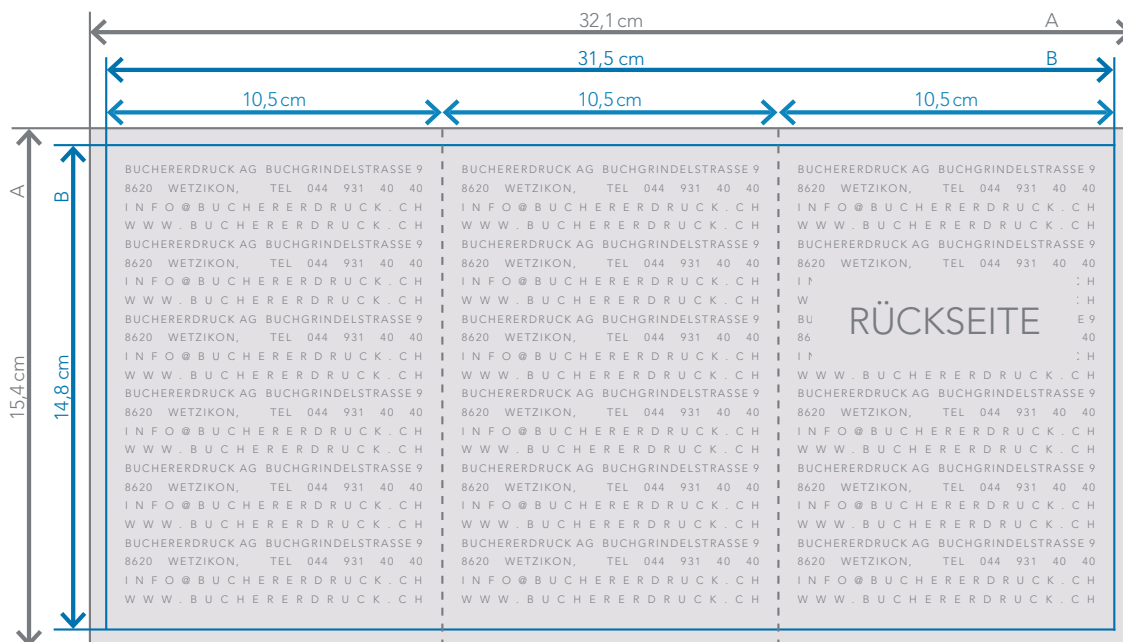

A = Datenformat

B = Endformat

3mm Beschnittzugabe (x)

4mm Sicherheitsabstand (z)

Falzflyer Zickzackfalz

DIN A5 (geschlossenes Endformat)

buchererdruck

Zeichnungen sind nicht masstabgetreu

A = Datenformat

B = Endformat

3mm Beschnittzugabe (x)

4mm Sicherheitsabstand (z)

Falzflyer Zickzackfalz

DIN A6 (geschlossenes Endformat)

buchererdruck

Zeichnungen sind nicht masstabgetreu

A = Datenformat

B = Endformat

3mm Beschnittzugabe (x)

4mm Sicherheitsabstand (z)

Zeichnungen sind nicht masstabgetreu

A = Datenformat

B = Endformat

3mm Beschnittzugabe (x)

4mm Sicherheitsabstand (z)

Zeichnungen sind nicht masstabgetreu

A = Datenformat
B = Endformat

3mm Beschnittzugabe (x)
4mm Sicherheitsabstand (z)

Zeichnungen sind nicht masstabgetreu

A = Datenformat

B = Endformat