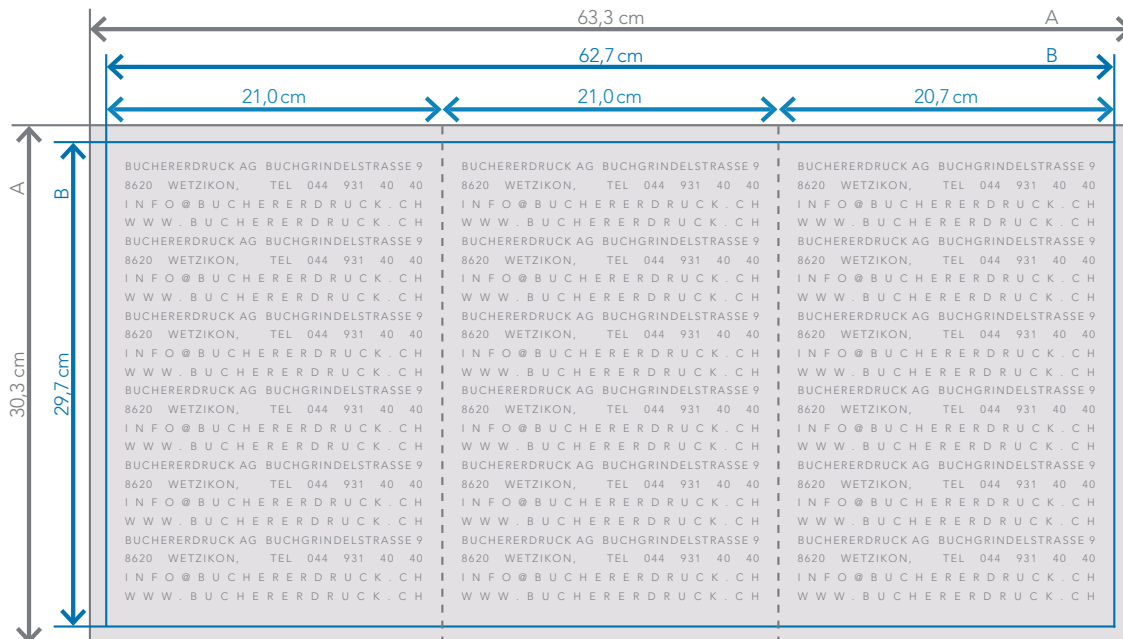

A = Datenformat

B = Endformat

3mm Beschnittzugabe (x)

4mm Sicherheitsabstand (z)

Falzflyer Zickzackfalz

DIN A5 (geschlossenes Endformat)

buchererdruck

Zeichnungen sind nicht masstabgetreu

A = Datenformat

B = Endformat

3mm Beschnittzugabe (x)

4mm Sicherheitsabstand (z)

Falzflyer Zickzackfalz

DIN A6 (geschlossenes Endformat)

buchererdruck

Zeichnungen sind nicht masstabgetreu

A = Datenformat

B = Endformat

3mm Beschnittzugabe (x)

4mm Sicherheitsabstand (z)

Zeichnungen sind nicht masstabgetreu

A = Datenformat

B = Endformat

3mm Beschnittzugabe (x)

4mm Sicherheitsabstand (z)

Zeichnungen sind nicht masstabgetreu

A = Datenformat
B = Endformat

3mm Beschnittzugabe (x)
4mm Sicherheitsabstand (z)

Zeichnungen sind nicht masstabgetreu

A = Datenformat

B = Endformat