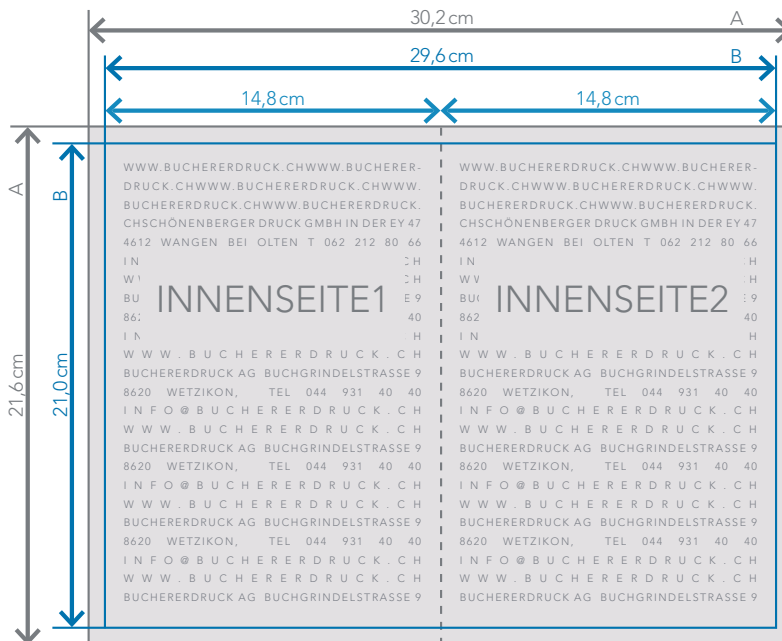

Falzflyer

DIN A4 (geschlossenes Endformat)
= DIN A3 1x gefalzt

buchererdruck

Zeichnungen sind nicht masstabgetreu

A = Datenformat
B = Endformat

3mm Beschnittzugabe (x)
4mm Sicherheitsabstand (z)

Falzflyer

DIN A5 (geschlossenes Endformat)
= DIN A4 1x gefalzt

buchererdruck

Zeichnungen sind nicht masstabgetreu

A = Datenformat
B = Endformat

3mm Beschnittzugabe (x)
4mm Sicherheitsabstand (z)

Falzflyer

DIN A6 (geschlossenes Endformat)
= DIN A5 1x gefalzt

buchererdruck

Zeichnungen sind nicht masstabgetreu

A = Datenformat
B = Endformat

3mm Beschnittzugabe (x)
4mm Sicherheitsabstand (z)

Falzflyer Zickzackfalz

DIN A4 (geschlossenes Endformat)

buchererdruck

Zeichnungen sind nicht masstabgetreu

A = Datenformat

B = Endformat

3mm Beschnittzugabe (x)

4mm Sicherheitsabstand (z)

Zeichnungen sind nicht masstabgetreu

A = Datenformat

B = Endformat

3mm Beschnittzugabe (x)