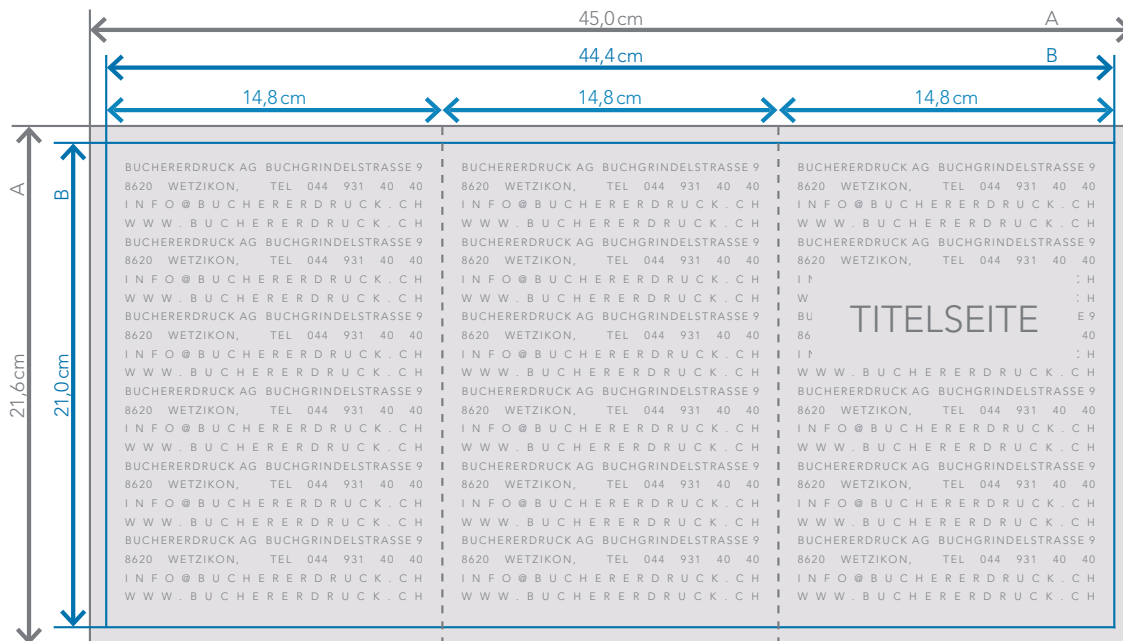

A = Datenformat

B = Endformat

3mm Beschnittzugabe (x)

4mm Sicherheitsabstand (z)

Falzflyer Zickzackfalz

DIN A5 (geschlossenes Endformat)

buchererdruck

Zeichnungen sind nicht masstabgetreu

A = Datenformat

B = Endformat

3mm Beschnittzugabe (x)

4mm Sicherheitsabstand (z)

Falzflyer Zickzackfalz

DIN A6 (geschlossenes Endformat)

buchererdruck

Zeichnungen sind nicht masstabgetreu

A = Datenformat

B = Endformat

3mm Beschnittzugabe (x)

4mm Sicherheitsabstand (z)

Zeichnungen sind nicht masstabgetreu

A = Datenformat

B = Endformat

3mm Beschnittzugabe (x)

4mm Sicherheitsabstand (z)

Zeichnungen sind nicht masstabgetreu

A = Datenformat
B = Endformat

3mm Beschnittzugabe (x)
4mm Sicherheitsabstand (z)

Zeichnungen sind nicht masstabgetreu

A = Datenformat

B = Endformat