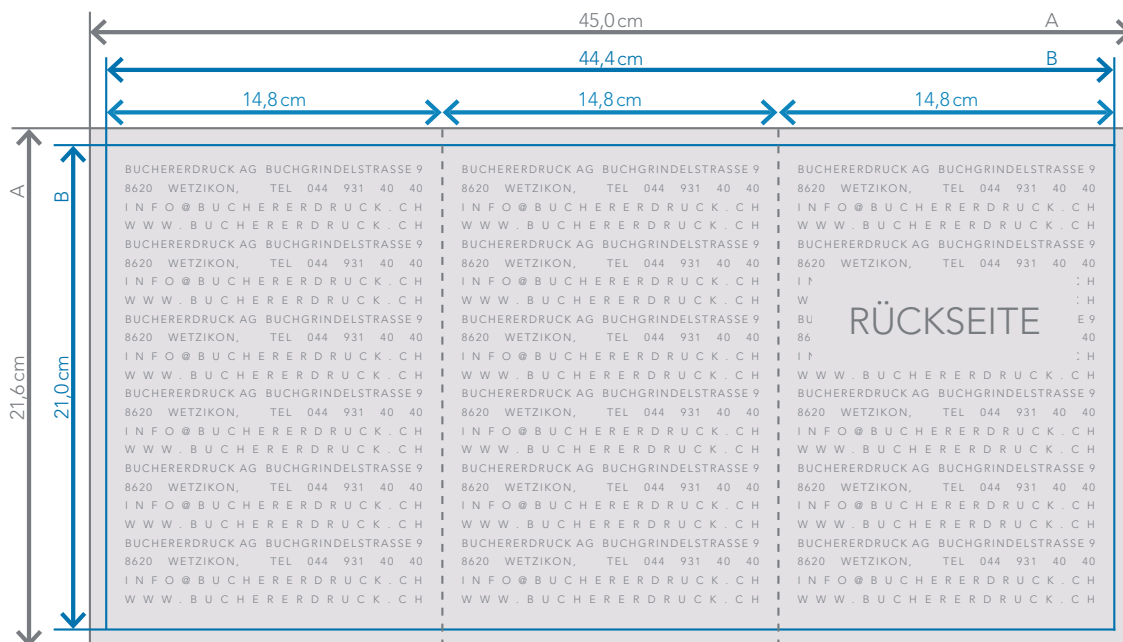

A = Datenformat

B = Endformat

3mm Beschnittzugabe (x)

4mm Sicherheitsabstand (z)

Falzflyer Zickzackfalz

DIN A5 (geschlossenes Endformat)

buchererdruck

Zeichnungen sind nicht masstabgetreu

A = Datenformat

B = Endformat

3mm Beschnittzugabe (x)

4mm Sicherheitsabstand (z)

Falzflyer Zickzackfalz

DIN A6 (geschlossenes Endformat)

buchererdruck

Zeichnungen sind nicht masstabgetreu

A = Datenformat

B = Endformat

3mm Beschnittzugabe (x)

4mm Sicherheitsabstand (z)

Zeichnungen sind nicht masstabgetreu

A = Datenformat

B = Endformat

3mm Beschnittzugabe (x)

4mm Sicherheitsabstand (z)

Zeichnungen sind nicht masstabgetreu

A = Datenformat
B = Endformat

3mm Beschnittzugabe (x)
4mm Sicherheitsabstand (z)

Zeichnungen sind nicht masstabgetreu

A = Datenformat

B = Endformat