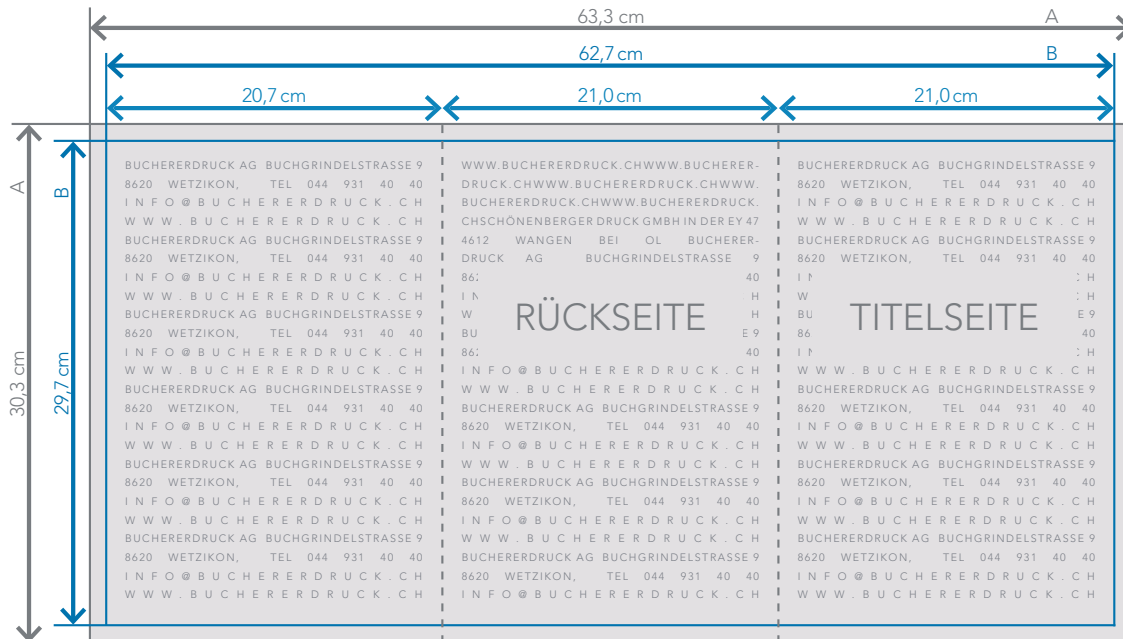

A = Datenformat

B = Endformat

3mm Beschnittzugabe (x)

4mm Sicherheitsabstand (z)

Falzflyer Zickzackfalz

DIN A5 (geschlossenes Endformat)

buchererdruck

Zeichnungen sind nicht masstabgetreu

A = Datenformat

B = Endformat

3mm Beschnittzugabe (x)

4mm Sicherheitsabstand (z)

Falzflyer Zickzackfalz

DIN A6 (geschlossenes Endformat)

buchererdruck

Zeichnungen sind nicht masstabgetreu

A = Datenformat

B = Endformat

3mm Beschnittzugabe (x)

4mm Sicherheitsabstand (z)

Zeichnungen sind nicht masstabgetreu

A = Datenformat

B = Endformat

3mm Beschnittzugabe (x)

4mm Sicherheitsabstand (z)

Zeichnungen sind nicht masstabgetreu

A = Datenformat
B = Endformat

3mm Beschnittzugabe (x)
4mm Sicherheitsabstand (z)

Zeichnungen sind nicht masstabgetreu

A = Datenformat

B = Endformat