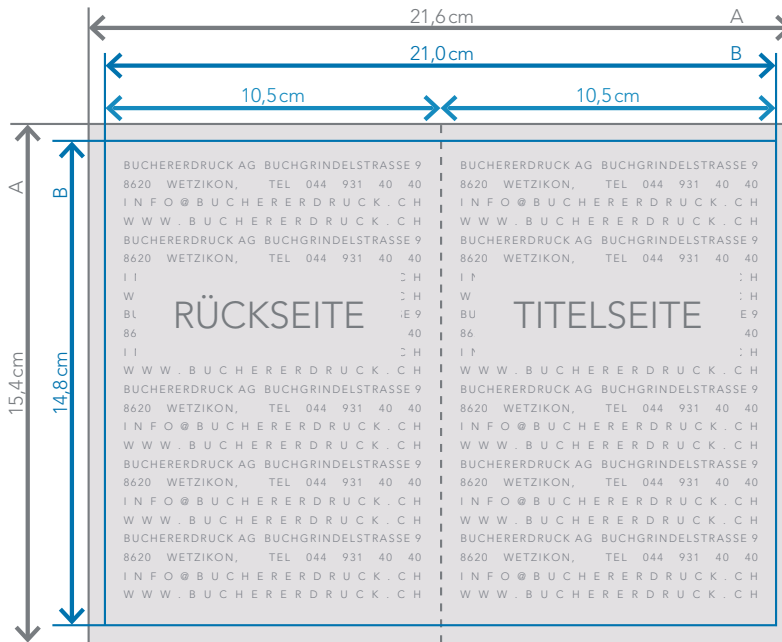

buchererdruck

Zeichnungen sind nicht masstabgetreu

A = Datenformat
B = Endformat

3mm Beschnittzugabe (x)
4mm Sicherheitsabstand (z)

Falzflyer

DIN A6 (geschlossenes Endformat)
= DIN A5 1x gefalzt

buchererdruck

Zeichnungen sind nicht masstabgetreu

A = Datenformat
B = Endformat

3mm Beschnittzugabe (x)
4mm Sicherheitsabstand (z)

Falzflyer Zickzackfalz

DIN A4 (geschlossenes Endformat)

buchererdruck

Zeichnungen sind nicht masstabgetreu

A = Datenformat

B = Endformat

3mm Beschnittzugabe (x)

4mm Sicherheitsabstand (z)

Falzflyer Zickzackfalz

DIN A5 (geschlossenes Endformat)

buchererdruck

Zeichnungen sind nicht masstabgetreu

A = Datenformat

B = Endformat

3mm Beschnittzugabe (x)

4mm Sicherheitsabstand (z)

Zeichnungen sind nicht masstabgetreu

A = Datenformat

B = Endformat

3mm Beschnittzugabe (x)