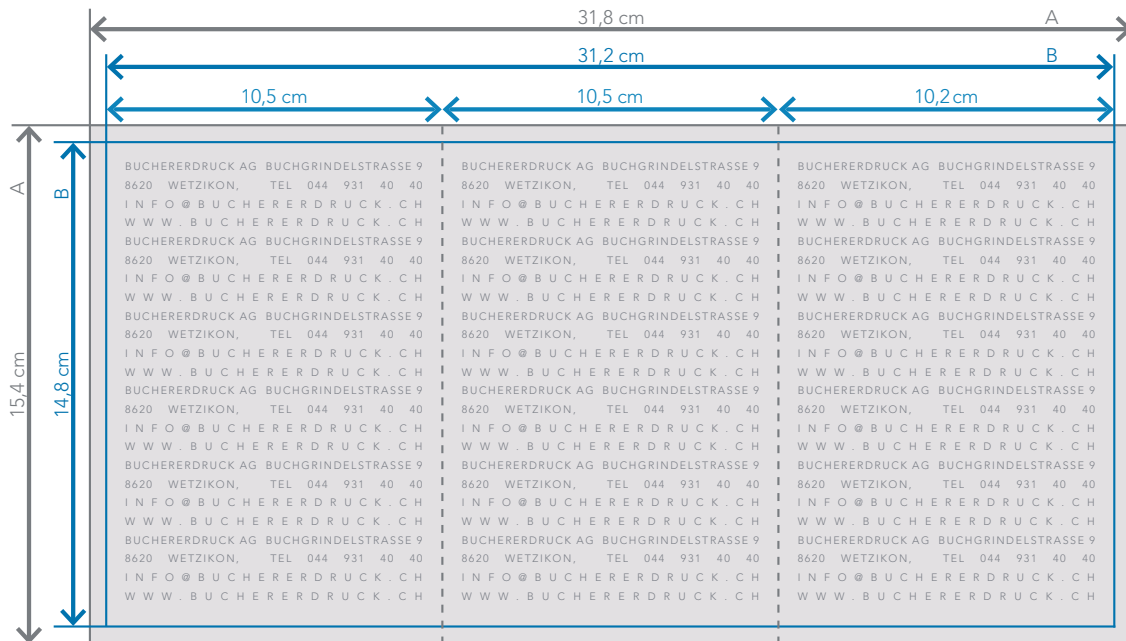

A = Datenformat

B = Endformat

3mm Beschnittzugabe (x)

4mm Sicherheitsabstand (z)

Falzflyer Zickzackfalz

DIN A6 (geschlossenes Endformat)

buchererdruck

Zeichnungen sind nicht masstabgetreu

A = Datenformat

B = Endformat

3mm Beschnittzugabe (x)

4mm Sicherheitsabstand (z)

Zeichnungen sind nicht masstabgetreu

A = Datenformat

B = Endformat

3mm Beschnittzugabe (x)

4mm Sicherheitsabstand (z)

Zeichnungen sind nicht masstabgetreu

A = Datenformat
B = Endformat

3mm Beschnittzugabe (x)
4mm Sicherheitsabstand (z)

Zeichnungen sind nicht masstabgetreu

A = Datenformat

B = Endformat

3mm Beschnittzugabe (x)

4mm Sicherheitsabstand (z)