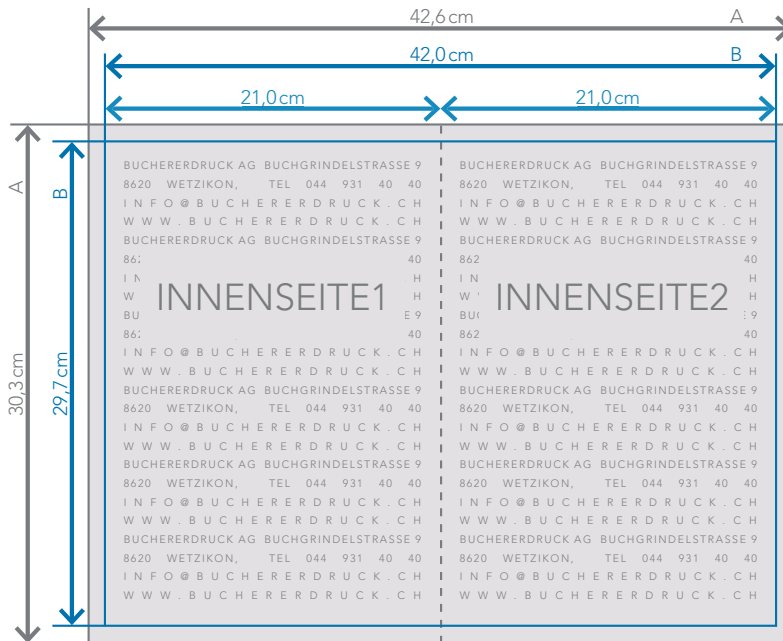

Falzflyer

DIN A4 (geschlossenes Endformat)
= DIN A3 1x gefalzt

buchererdruck

Zeichnungen sind nicht masstabgetreu

A = Datenformat
B = Endformat

3mm Beschnittzugabe (x)
4mm Sicherheitsabstand (z)

Falzflyer

DIN A5 (geschlossenes Endformat)
= DIN A4 1x gefalzt

buchererdruck

Zeichnungen sind nicht masstabgetreu

A = Datenformat
B = Endformat

3mm Beschnittzugabe (x)
4mm Sicherheitsabstand (z)

Falzflyer

DIN A6 (geschlossenes Endformat)
= DIN A5 1x gefalzt

buchererdruck

Zeichnungen sind nicht masstabgetreu

A = Datenformat
B = Endformat

3mm Beschnittzugabe (x)
4mm Sicherheitsabstand (z)

Falzflyer Zickzackfalz

DIN A4 (geschlossenes Endformat)

buchererdruck

Zeichnungen sind nicht masstabgetreu

A = Datenformat

B = Endformat

3mm Beschnittzugabe (x)

4mm Sicherheitsabstand (z)

Zeichnungen sind nicht masstabgetreu

A = Datenformat

B = Endformat

3mm Beschnittzugabe (x)