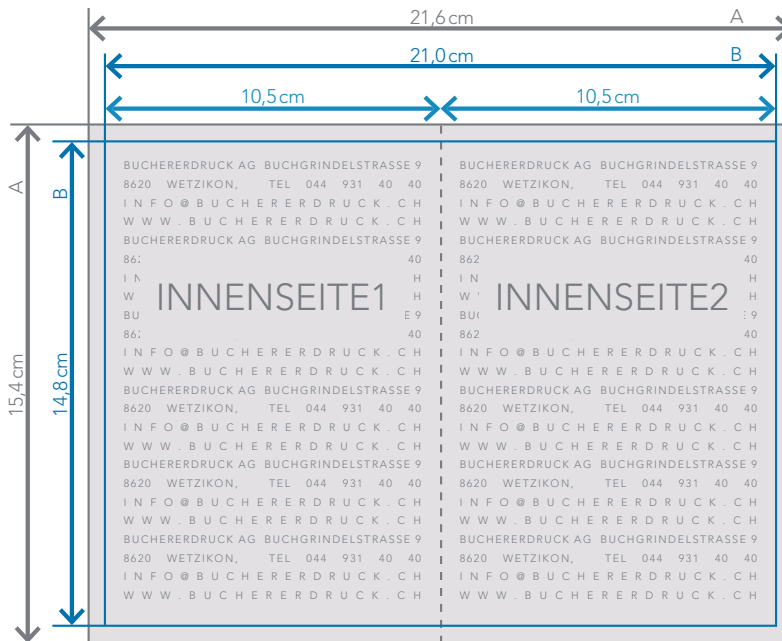

buchererdruck

Zeichnungen sind nicht masstabgetreu

A = Datenformat
B = Endformat

3mm Beschnittzugabe (x)
4mm Sicherheitsabstand (z)

Falzflyer

DIN A6 (geschlossenes Endformat)
= DIN A5 1x gefalzt

buchererdruck

Zeichnungen sind nicht masstabgetreu

A = Datenformat
B = Endformat

3mm Beschnittzugabe (x)
4mm Sicherheitsabstand (z)

Falzflyer Zickzackfalz

DIN A4 (geschlossenes Endformat)

buchererdruck

Zeichnungen sind nicht masstabgetreu

A = Datenformat

B = Endformat

3mm Beschnittzugabe (x)

4mm Sicherheitsabstand (z)

Falzflyer Zickzackfalz

DIN A5 (geschlossenes Endformat)

buchererdruck

Zeichnungen sind nicht masstabgetreu

A = Datenformat

B = Endformat

3mm Beschnittzugabe (x)

4mm Sicherheitsabstand (z)

Zeichnungen sind nicht masstabgetreu

A = Datenformat

B = Endformat

3mm Beschnittzugabe (x)