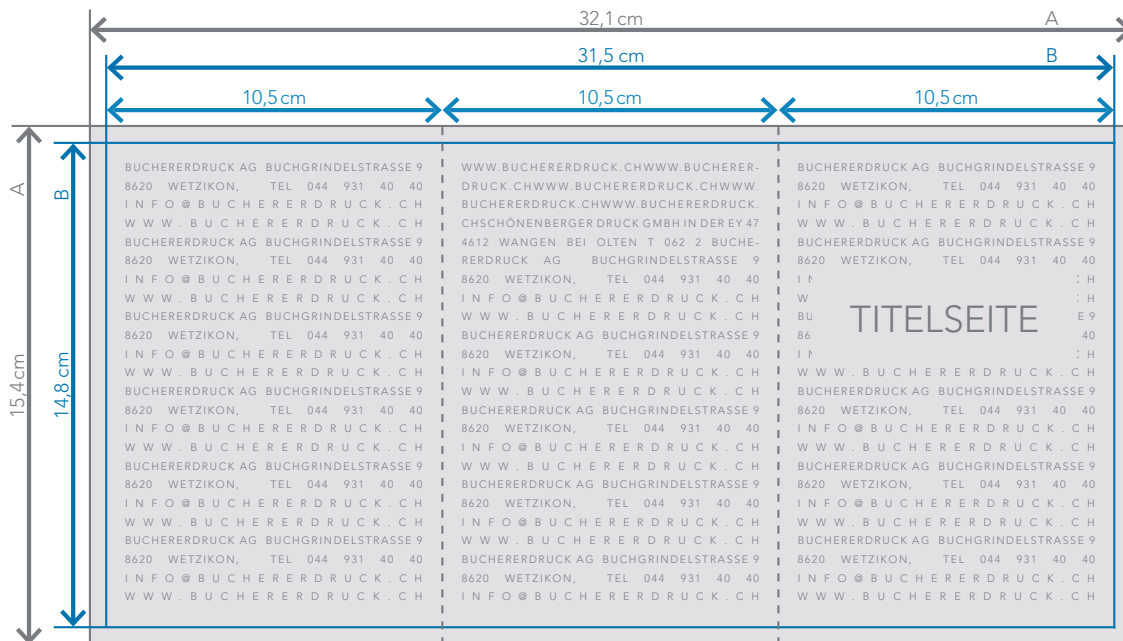

A = Datenformat

B = Endformat

3mm Beschnittzugabe (x)

4mm Sicherheitsabstand (z)

Falzflyer Zickzackfalz

DIN A5 (geschlossenes Endformat)

buchererdruck

Zeichnungen sind nicht masstabgetreu

A = Datenformat

B = Endformat

3mm Beschnittzugabe (x)

4mm Sicherheitsabstand (z)

Falzflyer Zickzackfalz

DIN A6 (geschlossenes Endformat)

buchererdruck

Zeichnungen sind nicht masstabgetreu

A = Datenformat

B = Endformat

3mm Beschnittzugabe (x)

4mm Sicherheitsabstand (z)

Zeichnungen sind nicht masstabgetreu

A = Datenformat

B = Endformat

3mm Beschnittzugabe (x)

4mm Sicherheitsabstand (z)

Zeichnungen sind nicht masstabgetreu

A = Datenformat
B = Endformat

3mm Beschnittzugabe (x)
4mm Sicherheitsabstand (z)

Zeichnungen sind nicht masstabgetreu

A = Datenformat

B = Endformat