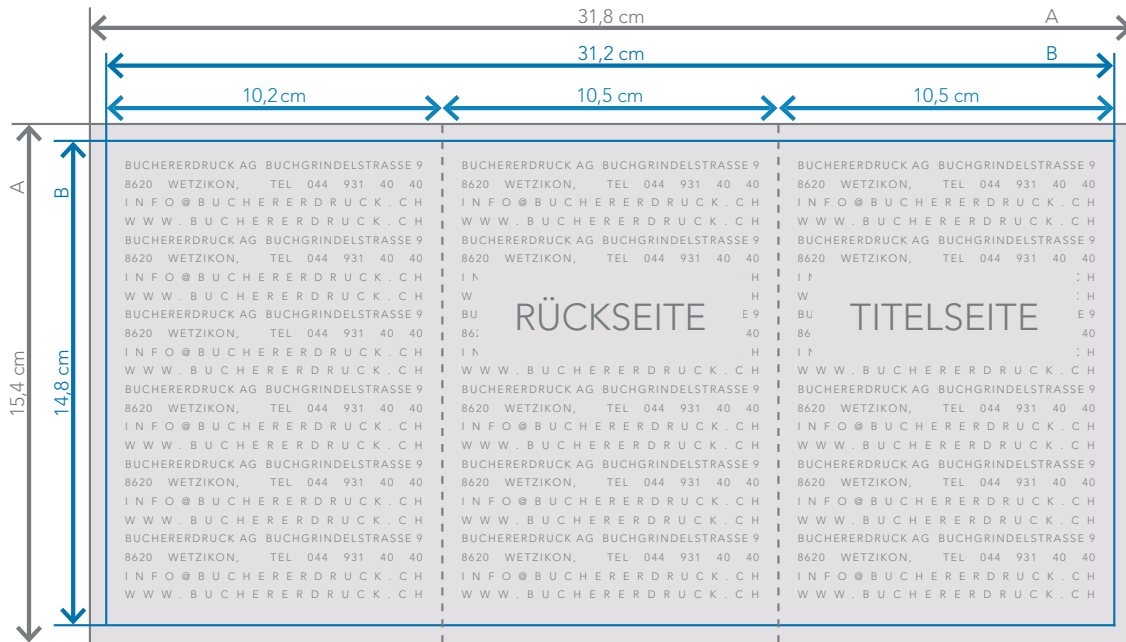

A = Datenformat

B = Endformat

3mm Beschnittzugabe (x)

4mm Sicherheitsabstand (z)

Falzflyer Zickzackfalz

DIN A5 (geschlossenes Endformat)

buchererdruck

Zeichnungen sind nicht masstabgetreu

A = Datenformat

B = Endformat

3mm Beschnittzugabe (x)

4mm Sicherheitsabstand (z)

Falzflyer Zickzackfalz

DIN A6 (geschlossenes Endformat)

buchererdruck

Zeichnungen sind nicht masstabgetreu

A = Datenformat

B = Endformat

3mm Beschnittzugabe (x)

4mm Sicherheitsabstand (z)

Zeichnungen sind nicht masstabgetreu

A = Datenformat

B = Endformat

3mm Beschnittzugabe (x)

4mm Sicherheitsabstand (z)

Zeichnungen sind nicht masstabgetreu

A = Datenformat
B = Endformat

3mm Beschnittzugabe (x)
4mm Sicherheitsabstand (z)

Zeichnungen sind nicht masstabgetreu

A = Datenformat

B = Endformat